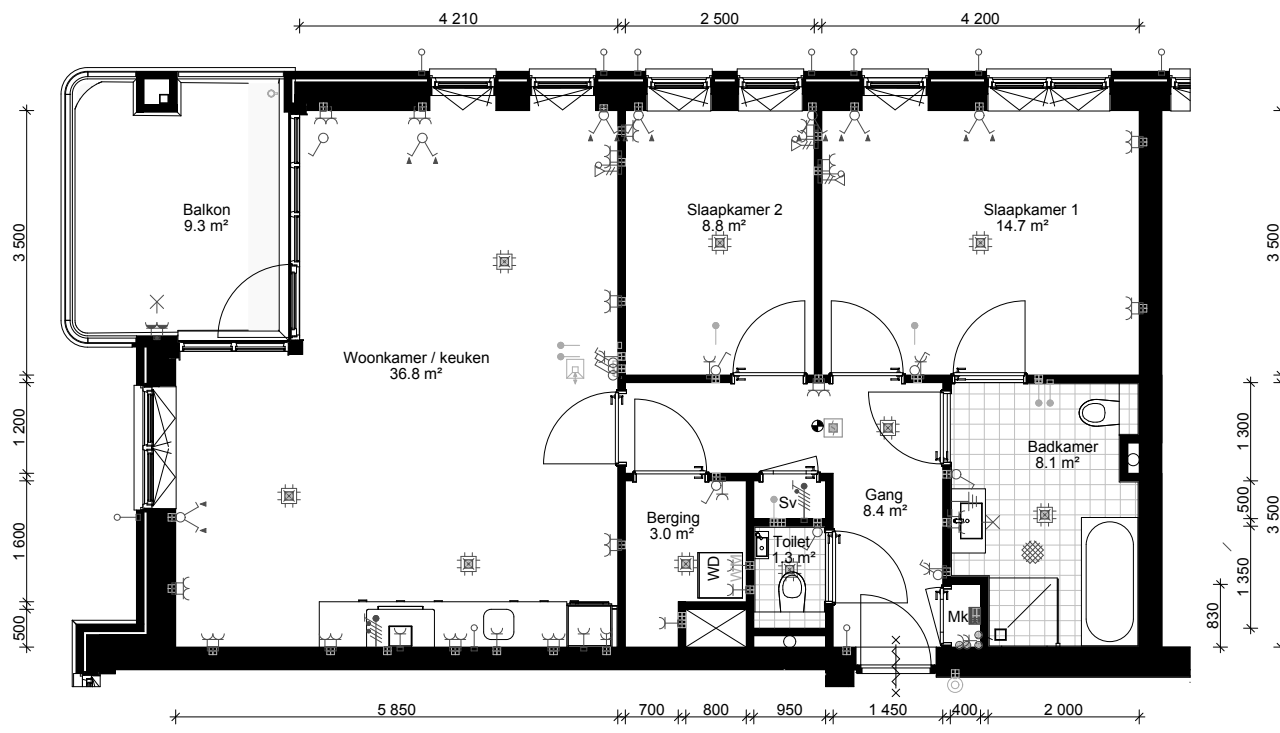

schaal: 1:100 datum: 10.1.2022

**Legenda**

-  Schakelaar
-  Schakelaar zonwering
-  Aansluitpunt bedraad
-  Aansluitpunt onbedraad
-  Aansluitpunt data, 2-voudig
-  Wandcontactdoos 1-voudig
-  Wandcontactdoos 2-voudig - verticaal
-  Wandcontactdoos 2-voudig - horizontaal
-  Wandcontactdoos 2-voudig - horizontaal waterdicht
-  Video - intercom
-  Aardingspunt
-  Aansluitpunt 3 fase, kookgroep
-  Lichtpunt wand
-  Aardmat
-  Lichtpunt plafond
- MK** Meterkast
- SV** Stadsverwarming
- WM** Wasmachine
- WD** Wasdroger
- K** Koelkast