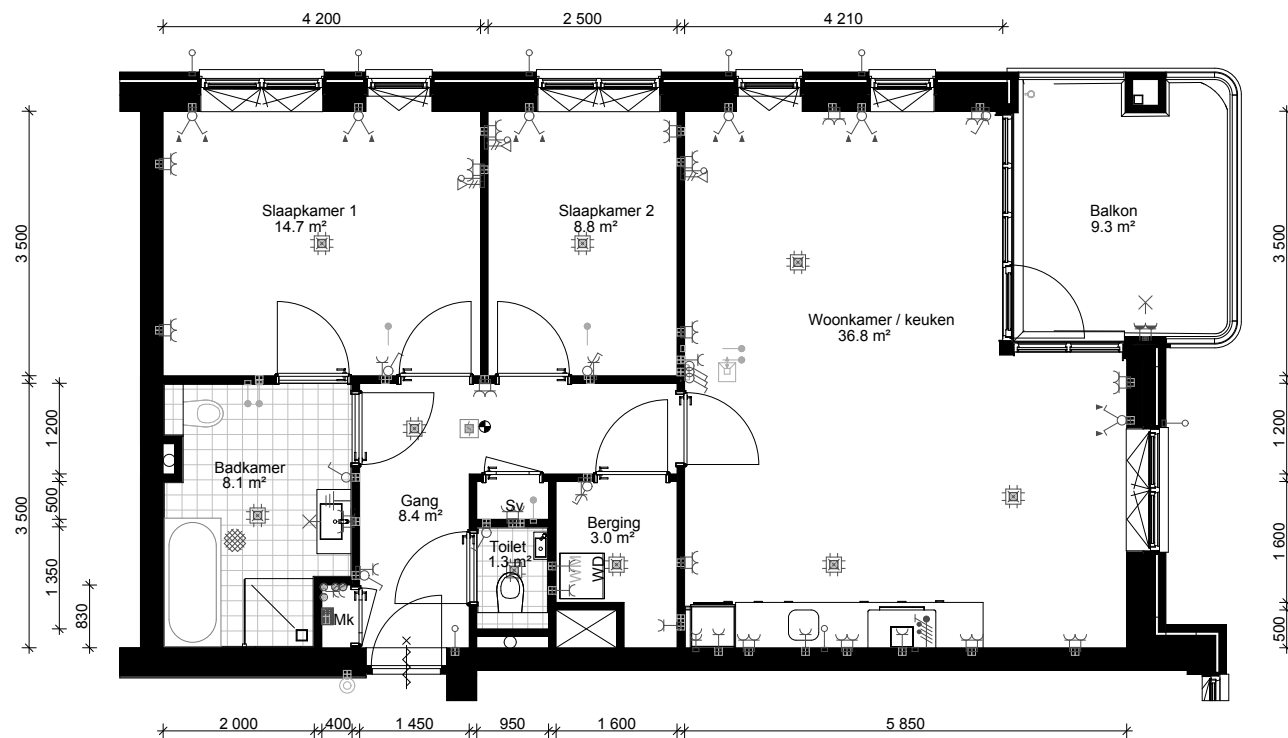

Legenda

- Schakelaar
- Schakelaar zonwering
- Aansluitpunt bedraad
- Aansluitpunt onbedraad
- Aansluitpunt data, 2-voudig
- Wandcontactdoos 1-voudig
- Wandcontactdoos 2-voudig - verticaal
- Wandcontactdoos 2-voudig - horizontaal
- Wandcontactdoos 2-voudig - horizontaal waterdicht
- Video - intercom
- Aardingspunt
- Aansluitpunt 3 fase, kookgroep
- Lichtpunt wand
- Aardmat
- Lichtpunt plafond
- **MK** Meterkast
- **SV** Stadsverwarming
- **WM** Wasmachine
- **WD** Wasdroger
- **K** Koelkast

Deze plattegrond is opgemaakt voor promotionele doeleinden en dient enkel ter indicatie. Aan deze plattegrond kunnen geen rechten worden ontleend.

Complex 242

Rubensstraat 5D

Plattegrond woningtype 3sp
2e verdieping

schaal: 1:100 datum: 10.1.2022