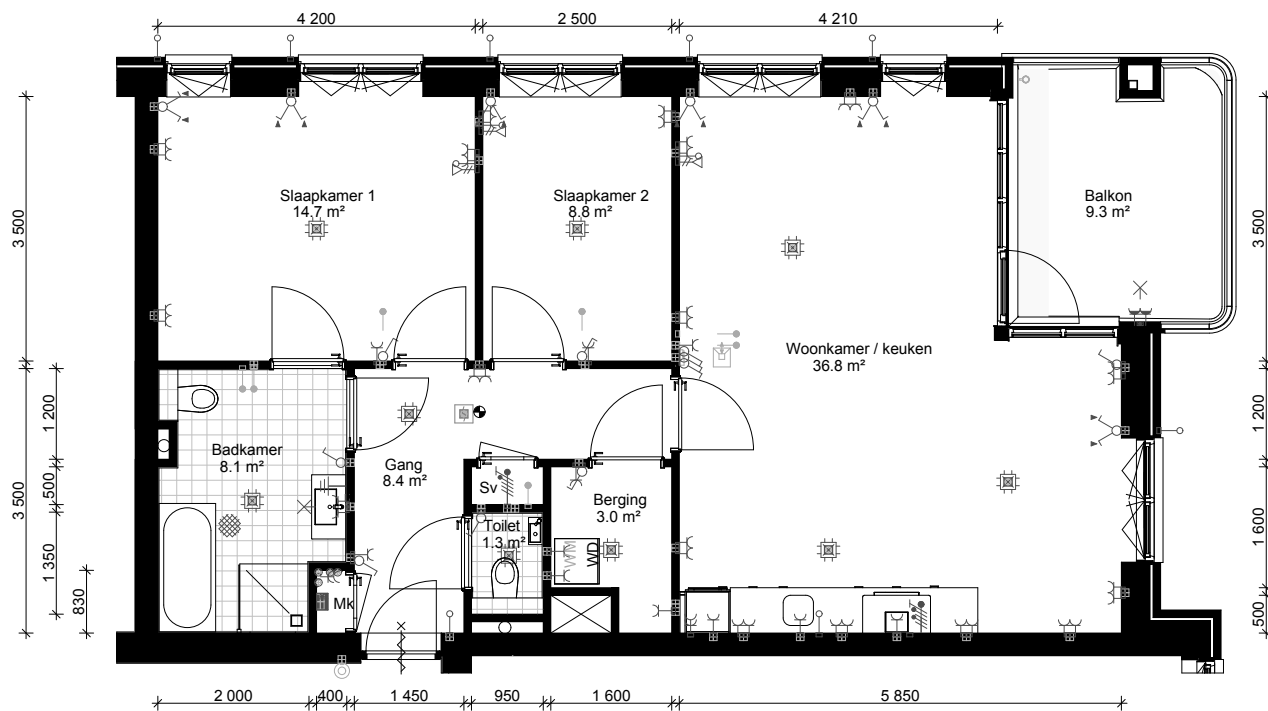

Legenda

- Schakelaar
- Schakelaar zonwering
- Aansluitpunt bedraad
- Aansluitpunt onbedraad
- Aansluitpunt data, 2-voudig
- Wandcontactdoos 1-voudig
- Wandcontactdoos 2-voudig - verticaal
- Wandcontactdoos 2-voudig - horizontaal
- Wandcontactdoos 2-voudig - horizontaal waterdicht
- Video - intercom
- Aardingspunt
- Aansluitpunt 3 fase, kookgroep
- Lichtpunt wand
- Aardmat
- Lichtpunt plafond
- **MK** Meterkast
- **SV** Stadsverwarming
- **WM** Wasmachine
- **WD** Wasdroger
- **K** Koelkast

Deze plattegrond is opgemaakt voor promotionele doeleinden en dient enkel ter indicatie. Aan deze plattegrond kunnen geen rechten worden ontleend.

Complex 242

Rubensstraat 7D

Plattegrond woningtype 3sp
3e verdieping

schaal: 1:100 datum: 10.1.2022