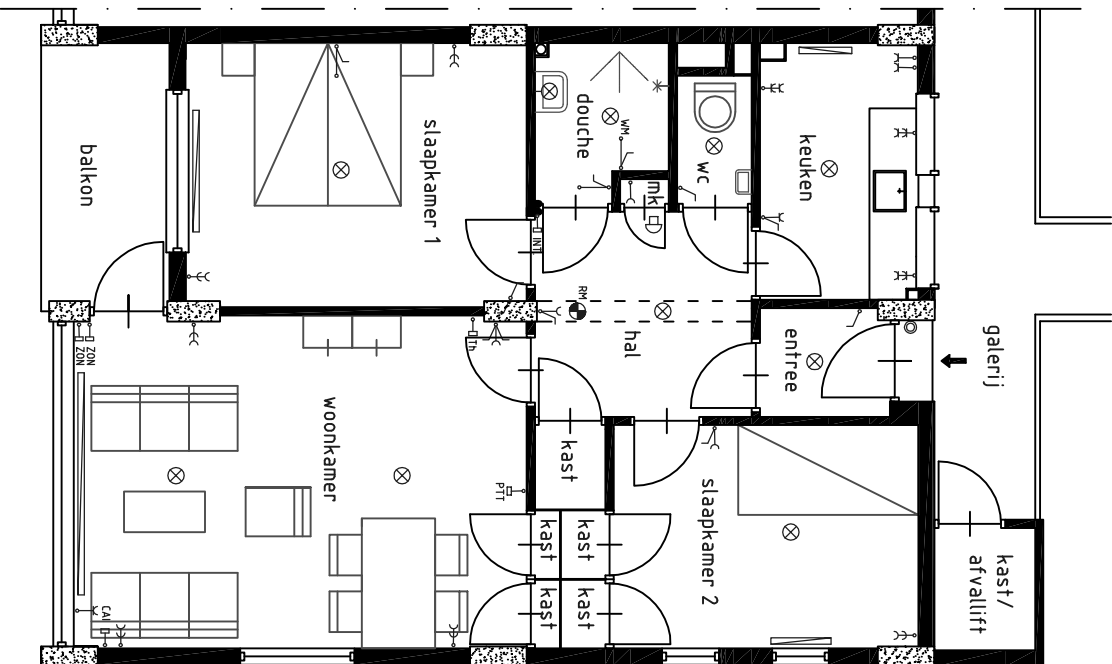

229	3050	90	1340	90	2710	229
229	2030	90	2360	90	2710	229
229	3140	90	4050			229

3930	90	1620	90	900	90	1900
5220	90	2610	90			
5220	90	870	90	3640		

Renvooi	
	schakelaar
	wisselstakelaar enkelpolig
	trekshakelaar
	trekshakelaar droger
	trekshakelaar wasmachine
	enkele wandcontactdoos ongeaard
	dubbele wandcontactdoos ongeaard
	enkele wandcontactdoos geaard
	dubbele wandcontactdoos geaard
	dubbele wandcontactdoos geaard
	drukknop deurbel
	centraaldoos
	aansluitpunt plafondlichtpunt
	aansluitpunt wandlichtpunt
	rookmelder
	deurbel
	centrale antenne inrichting
	PTT telefoon
	INT intercom
	Th thermostaat
	ZON schakelaar zonvering
	radiator

**EIGEN BOUW**  
zo wil ik wonen!

Complex 14,1, Moreelsestraat 1-50
plattegrond woningtype 10
get: 01-11-2007
schaal: 1:100