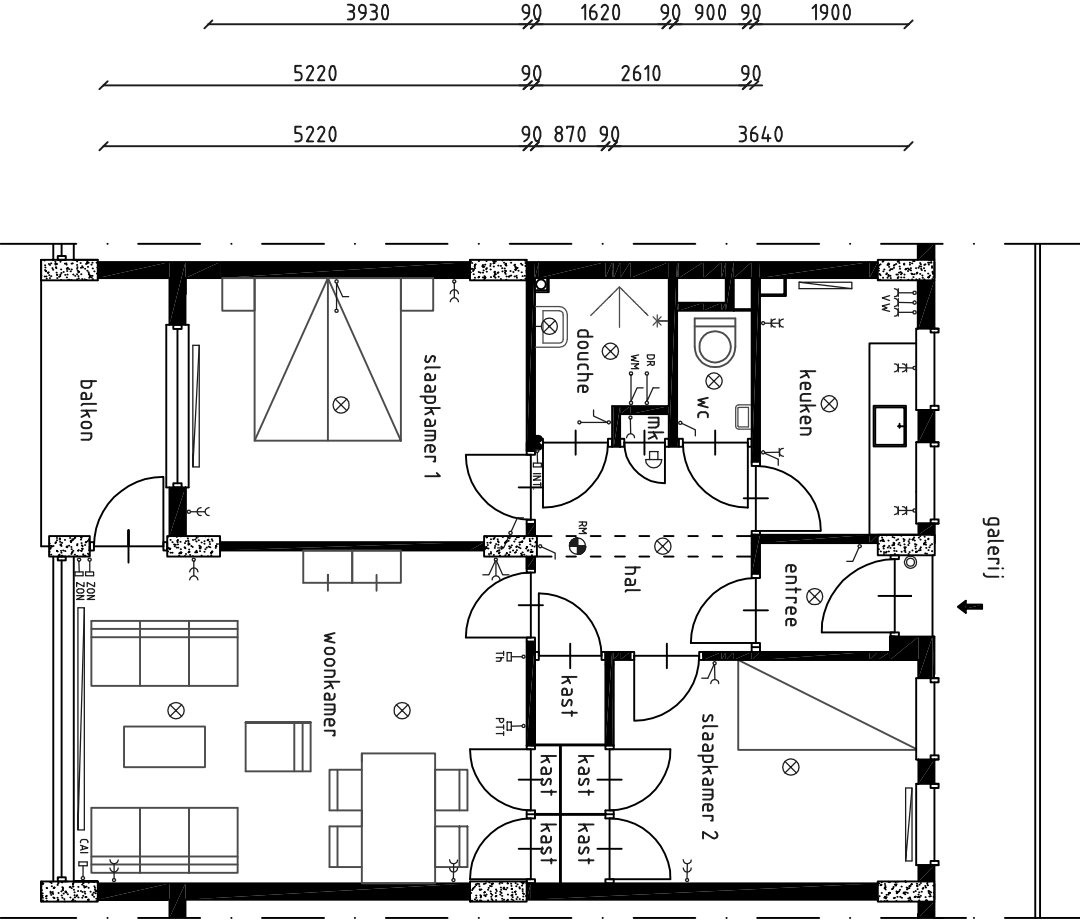

229	3050	90	1340	90	2710	229
229	2030	90	2360	90	2710	229
229	3140	90	4050			229

Renvooi	
	schakelaar
	wisselchakelaar enkelpolig
	freeschakelaar
	freeschakelaar droger
	freeschakelaar wasmachine
	enkele wandcontactdoos ongeaard
	dubbele wandcontactdoos ongeaard
	enkele wandcontactdoos geaard
	dubbele wandcontactdoos geaard t.b.v. vaatwasser-aansluiting
	dubbele wandcontactdoos geaard
	drukknop deurbel
	centraaldoos
	aansluitpunt plafondlichtpunt
	aansluitpunt wandlichtpunt
	rookmelder
	deurbel
	centrale antenne inrichting
	PTT telefoon
	INT intercom
	Th thermostaat
	ZON schakelaar zonvering
	radiator

EIGEN BOUW
zo wil ik wonen!

Complex 14, Moreelsestraat 1-50	
plattegrond woningtype 11	
get. ??-??-2004	schaal: 1:100