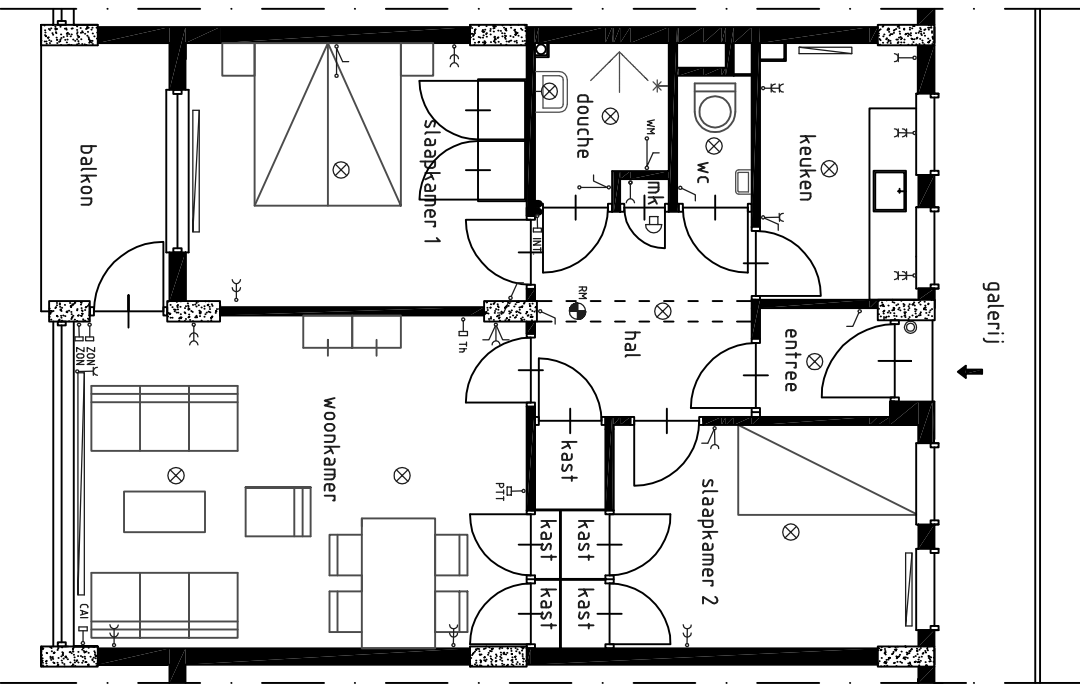

229	3050	90	1340	90	2710	229
229	2030	90	2360	90	2710	229
229	3140	90	4050			229

Renvooi	
	schakelaar
	wisselchakelaar enkelpolig
	freeschakelaar
	freeschakelaar droger
	freeschakelaar wasmachine
	enkele wandcontactdoos ongeaard
	dubbele wandcontactdoos ongeaard
	enkele wandcontactdoos geaard
	dubbele wandcontactdoos geaard
	enkele wandcontactdoos geaard t.b.v. vaatwasser-aansluiting
	dubbele wandcontactdoos geaard t.b.v. vaatwasser-aansluiting
	drukknop deurbel
	centraaldoos
	aanstuurpunt plafondlichtpunt
	aanstuurpunt wandlichtpunt
	rookmelder
	deurbel
	centrale antenne inrichting
	PTT telefoon
	INT intercom
	Th thermostaat
	ZON schakelaar zonwering
	radiator

EIGEN BOUW
zo wil ik wonen!

Complex 14, Moreelsestraat 1-50

plattegrond woningtype 4

get: 22-12-2009

schaal: 1:100