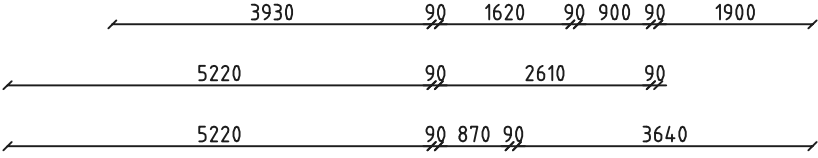

229	3050	90	1340	90	2710	229
229	2030	90	2360	90	2710	229
229	3140	90	4050			229

Renvooi	
	schakelaar
	wisselchakelaar enkelpolig
	freeschakelaar
	freeschakelaar droger
	freeschakelaar wasmachine
	enkele wandcontactdoos ongeaard
	dubbele wandcontactdoos ongeaard
	enkele wandcontactdoos geaard
	dubbele wandcontactdoos geaard
	enkele wandcontactdoos geaard t.b.v. vaatwasser-aansluiting
	dubbele wandcontactdoos geaard t.b.v. vaatwasser-aansluiting
	drukknop deurbel
	centraaldoos
	aanstuurpunt plafondlichtpunt
	aanstuurpunt wandlichtpunt
	rookmelder
	deurbel
	centrale antenne inrichting
	PTT telefoon
	INT intercom
	Th thermostaat
	ZON schakelaar zonwering
	radiator

EIGEN BOUW
zo wil ik wonen!

Complex 14, Moreelsestraat 1-50

plattegrond woningtype 4

get: 22-12-2009

schaal: 1:100