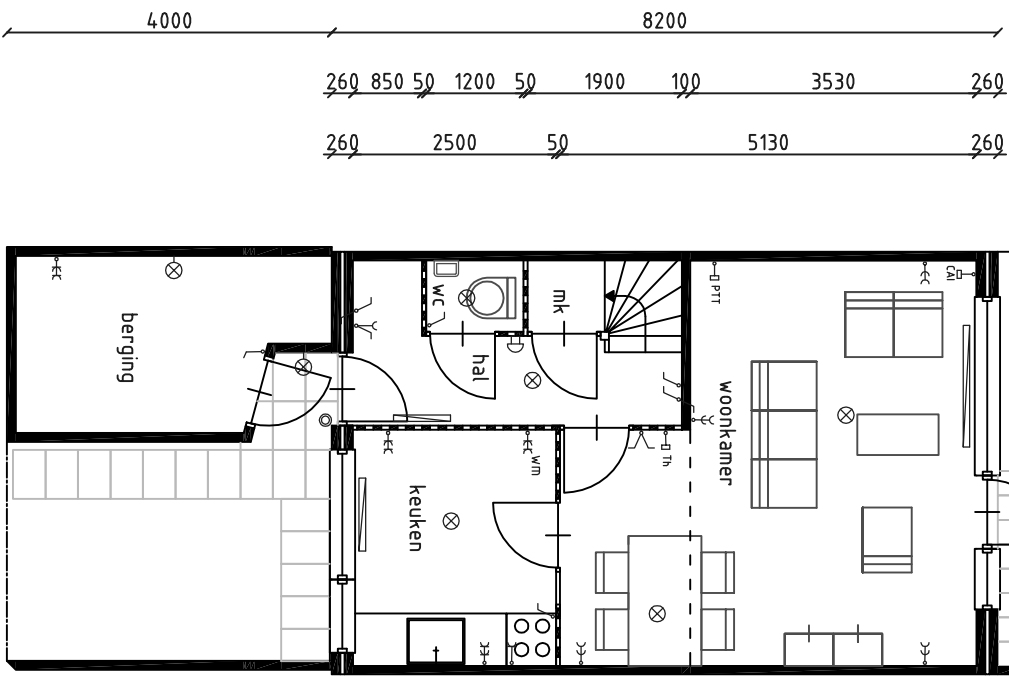

110 1110 110 1070
2400
begane grond

102 2085 2910 103
102 885 50 1100 50 2910 103

verdieping

102 2055 50 2890 103
5200

Renvooi	
	schakelaar
	schakelaar t.b.v. mechanische ventilatie
	wissel-schakelaar enkelpolig
	trek-schakelaar
	enkele wandcontactdoos ongeaard
	dubbele wandcontactdoos ongeaard
	enkele wandcontactdoos geaard
	dubbele wandcontactdoos geaard t.b.v. mech. ventilatie
	dubbele wandcontactdoos geaard t.b.v. wasmachine-aansluiting
	drukknop deurbel
	centraaldoos
	aansluitpunt plafondlichtpunt
	aansluitpunt wandlichtpunt
	rookmelder
	deurbel
	centrale antenne inrichting
	telefoon
	thermostaat
	badkamer kachel
	radiator
	CV-ketel
	mechanische ventilatie

EIGEN BOUW
zo wil ik wonen!

Complex 151, Pr. Margrietstr. 1-35, Pr. Irenestr. 1-35, Pr. Beatrixstr. 2-16 en 26-68, Kon. Julianastr. 61-75, Prins Hendrikstr. 2-32

plattegrond en verdieping
Pr. Irenestraat

get: 28-12-2005

schaal: 1:100