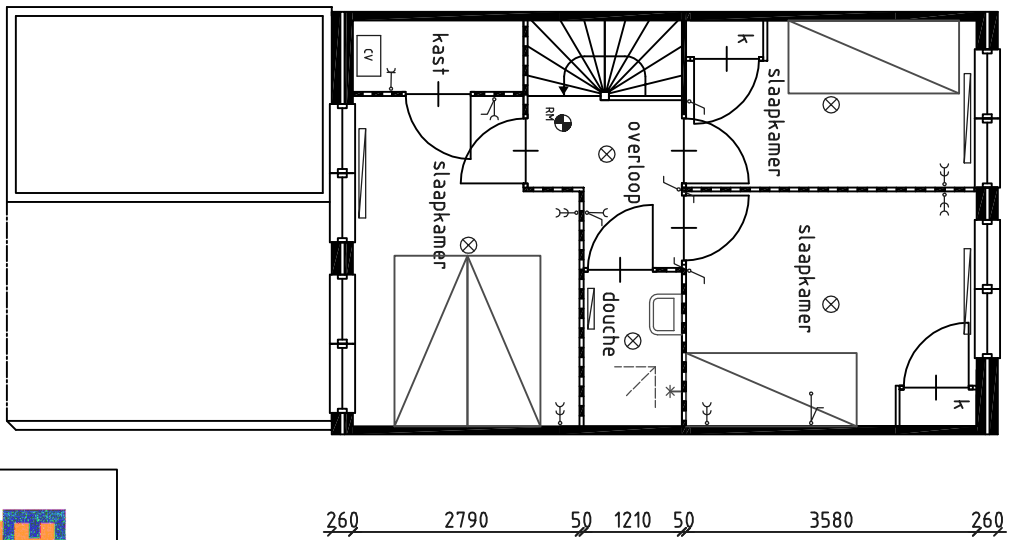

110 1110 110 1070
2400
begane grond

102 2085 2910 103
102 885 50 1100 50 2910 103

verdieping

102 2055 50 2890 103
5200

Renvooi	
	schakelaar
	schakelaar t.b.v. mechanische ventilatie
	wissel-schakelaar enkelpolig
	trek-schakelaar
	enkele wandcontactdoos ongeaard
	dubbele wandcontactdoos ongeaard
	enkele wandcontactdoos geaard
	dubbele wandcontactdoos geaard t.b.v. mech. ventilatie
	dubbele wandcontactdoos geaard t.b.v. wasmachine-aansluiting
	drukknop deurbel
	centraaldoos
	aansluitpunt plafondlichtpunt
	aansluitpunt wandlichtpunt
	rookmelder
	deurbel
	centrale antenne inrichting
	telefoon
	thermostaat
	badkamer kachel
	radiator
	CV-ketel
	mechanische ventilatie

EIGEN BOUW
zo wil ik wonen!

Complex 151, Pr. Margrietstr. 1-35, Pr. Irenestr. 1-35, Pr. Beatrixstr. 2-16 en 26-68, Kon. Julianastr. 61-75, Prins Hendrikstr. 2-32

plattegrond en verdieping
Pr. Irenestraat

get: 28-12-2005

schaal: 1:100