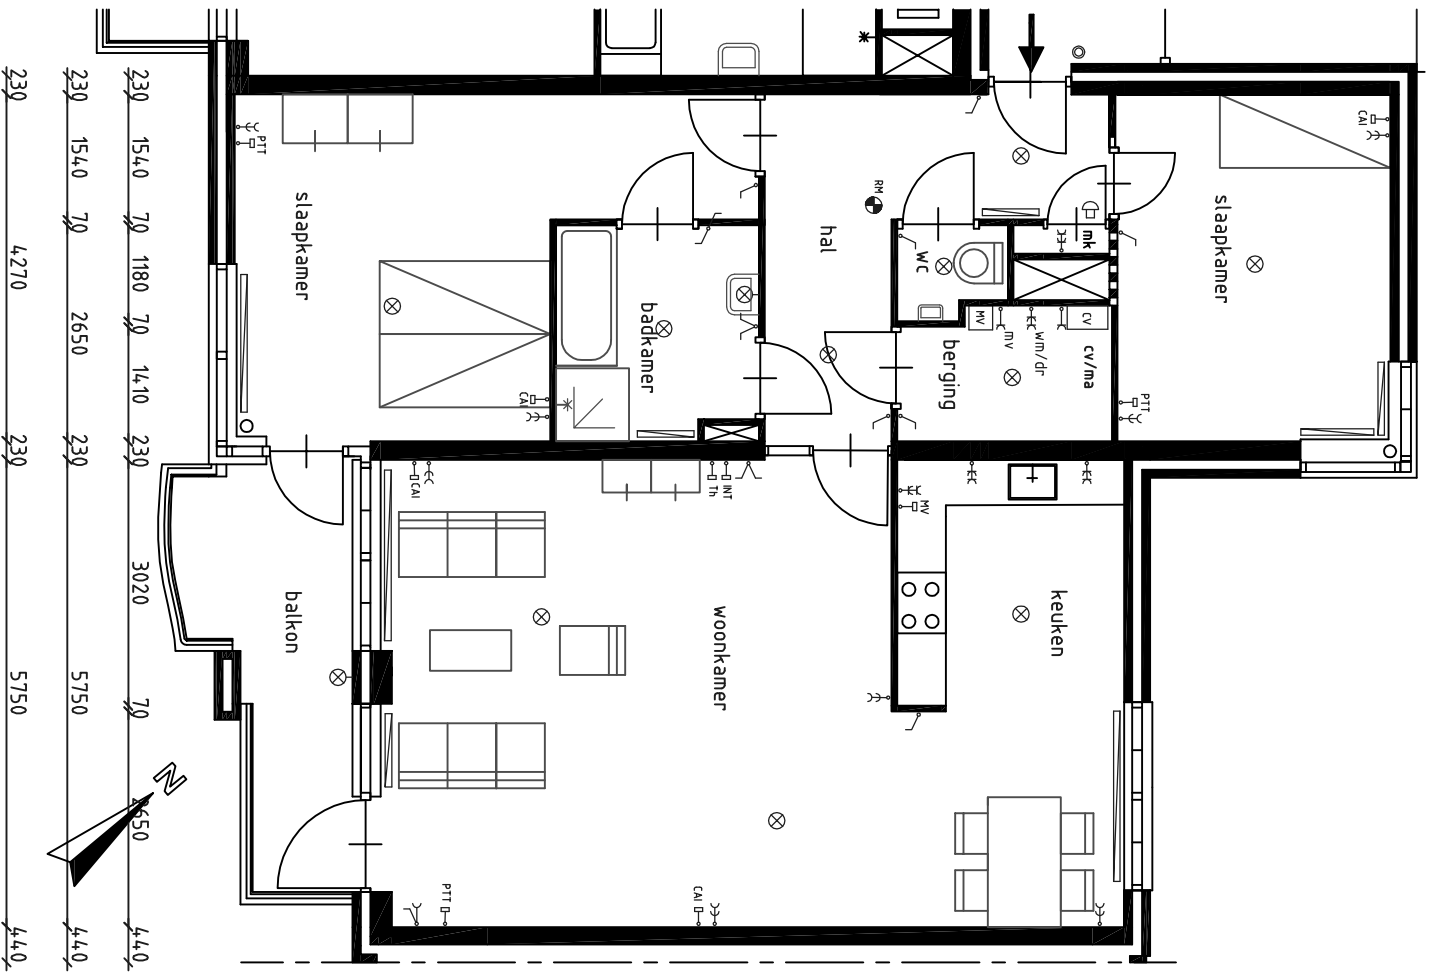

320 3880 70 2500 70 1560 70 2700 70 3300 320  
 320 1380 480 6220 70 2790 320 2960 320

Renvooi			
	schakelaar		aansluitpunt plafondlichtpunt
	wissel-/schakelaar enkelpolig		aansluitpunt wandlichtpunt
	trekschakelaar		rookmelder
	enkele wandcontactdoos ongeaard		deurbel
	dubbele wandcontactdoos ongeaard		centrale antenne inrichting
	enkele wandcontactdoos geaard		telefoon
	dubbele wandcontactdoos geaard		intercom
	dubbele wandcontactdoos geaard f.d.v. wasmachine-aansluiting		thermostaat
	dubbele wandcontactdoos geaard		radialor
	schakelaar mechanische ventilatie		CV-ketel
	druknop deurbel		mechanische ventilatie
	centraaldoos		

**EIGEN BOUW**  
*zo wil ik wonen!*

Complex 171, Gedempte Gracht 2F1-2F17

plattegrond woningtype 1

get. 17-08-2005

schaal: 1:100