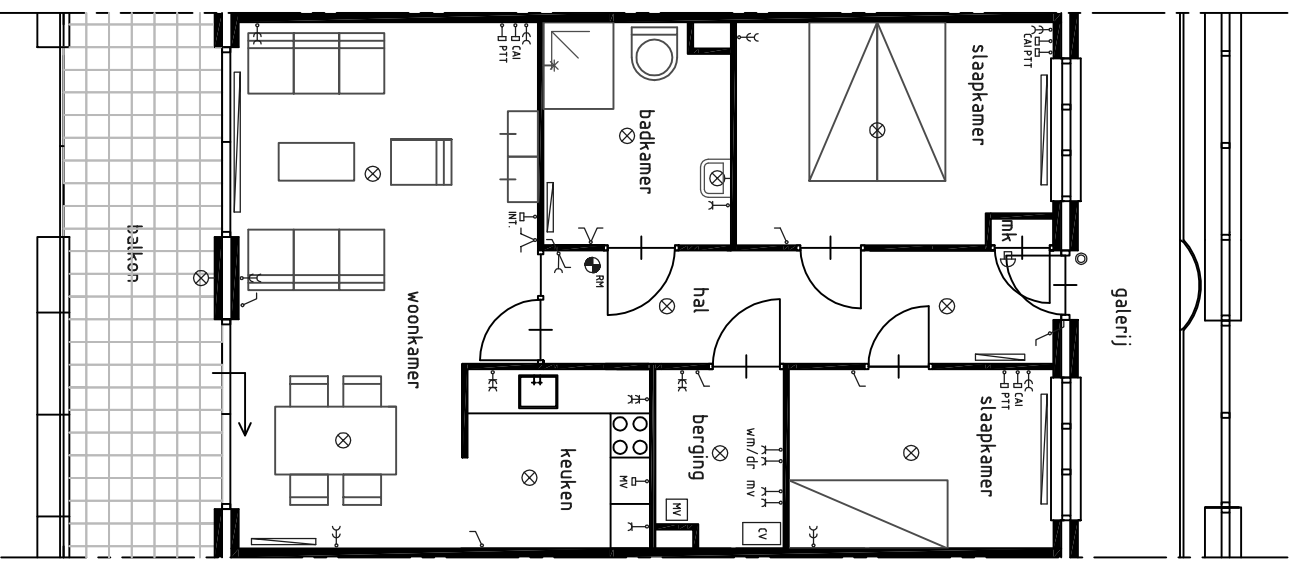

120 2950 70 1500 70 2370 120

110,320 1930 320 4160 70 2400 70 4200 320 1700 430
 430 1930 320 3090 70 2400 70 1700 70 3500 320 1700 430

RENVOOI	
	schakelaar
	wisselschakelaar enkelpolig
	freeschakelaar
	enkele wandcontactdoos ongeaard
	dubbele wandcontactdoos ongeaard
	enkele wandcontactdoos geaard
	dubbele wandcontactdoos geaard
	enkele wandcontactdoos geaard t.d.v. wasmachine-aansluiting
	enkele wandcontactdoos geaard t.d.v. mechanische ventilatie
	dubbele wandcontactdoos geaard
	drukknop deurbel
	centraaldoos
	aansluitpunt plafondlichtpunt
	aansluitpunt wandlichtpunt
	rookmelder
	deurbel
	centrale antenne inrichting
	telefoon
	intercom
	thermostaat
	schakelaar mechanische ventilatie
	radiator
	cv-ketel
	mechanische ventilatie-unit

EIGEN BOUW
zo wil ik wonen!

Complex 181, Pikeursbaan 7F1-7F20

Plattegrond woningtype C

get. 01 - 06 - 2011

schaal: 1:100