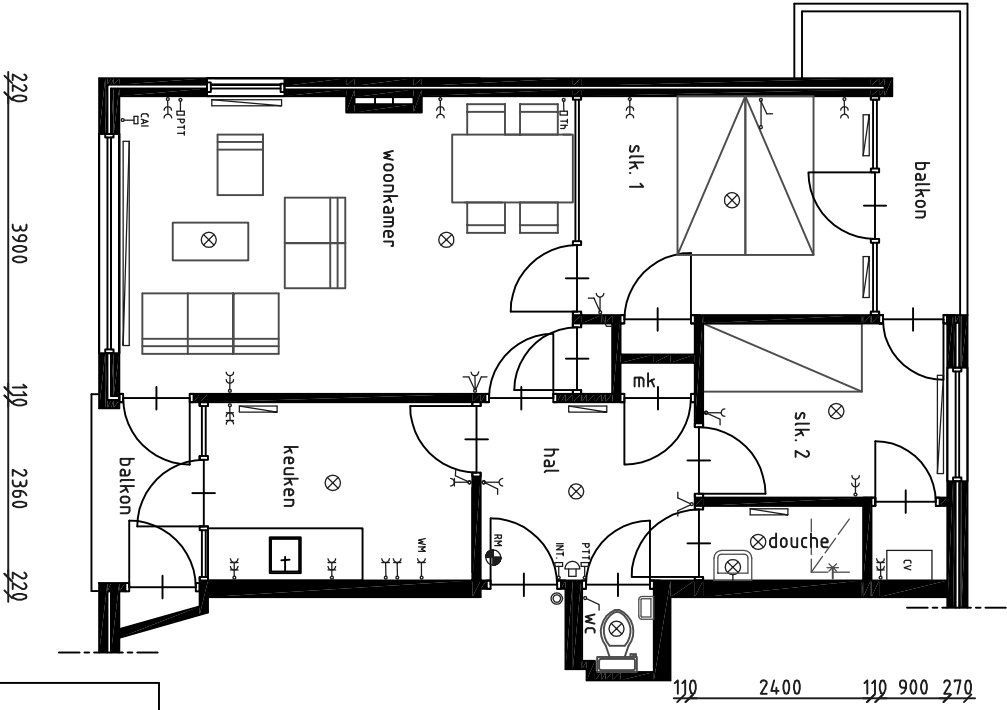

270 6000 110 3830 110 910 270
 270 1170 110 3500 110 2830 110 3130 270

220 2900 110 2300 110 900 220

110 2400 110 900 270

Renvooi	
	schakelaar
	wisselstakelaar enkelpolig
	frekschakelaar
	enkele wandcontactdoos ongeaard
	dubbele wandcontactdoos ongeaard
	enkele wandcontactdoos geaard
	dubbele wandcontactdoos geaard
	t.b.v. wasmachine-aansluiting
	dubbele wandcontactdoos geaard
	drukknop deurpel
	centraaldoos
	aansluitpunt plafondlichtpunt
	aansluitpunt wandlichtpunt
	rookmelder
	deurpel
	centrale antenne inrichting
	telefoon
	intercom
	radiator

EIGEN BOUW
zo wil ik wonen!

Complex 81, C, Huygensstraat 1 - 35
 2 slk. en 3 slk.

plattegrond type A

get. 21-02-2006

schaal: 1:100